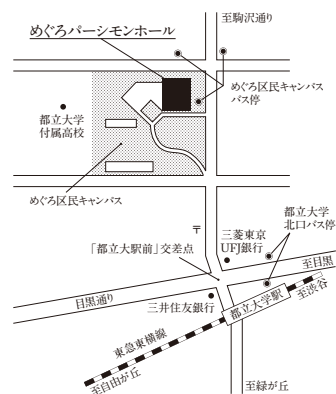

◎東急バス「めぐろ区民キャンパス」下車すぐ

[渋34] 渋谷駅～東京医療センター

[黒07] 目黒駅～弦巻営業所

[多摩01] 多摩川駅～東京医療センター

[都立01] 都立大学駅北口～成城学園前駅

◎公演に際してのご注意

- ・やむを得ぬ事情により、曲目・出演者等を変更する場合がございますのでご了承ください。
- ・一度お求めいただいたチケットは、公演中止の場合以外はキャンセルできません。
- ・未就学児の入場・同伴はご遠慮ください。
- ・駐車場の台数が少ないため、ご来館には公共交通機関をご利用ください。